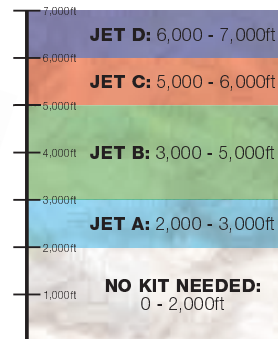

# Onan P9500df Accessories

**Generator Cover:**  
PN: A058U957

**Maintenance Kit:**  
PN: A058U972

**High Altitude Carburetor Kit:**  
PN: A058V084

**High Altitude Regulator Kit:**  
PN: A058V085

## Part Number